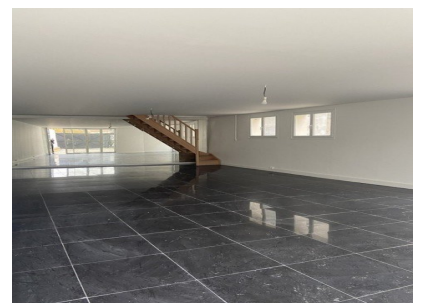

Surface commerciale : 220 m²

Informations sur la cession

Type d'opération : titres de la société

Prix : **620 000 €**

Profil(s) possible(s) : professionnel(s)

Localisation

Localisation : **Asnières-sur-Seine (92600), Hauts de Seine, Ile-de-France**

Nombre d'habitants* à Asnières-sur-Seine : **82 327 (grande ville)**

Photos