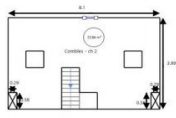

Comble aménagé