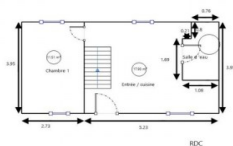

Surface commerciale : 220 m²

Informations sur la cession

Type d'opération : titres de la société

Prix : **620 000 €**

Profil(s) possible(s) : professionnel(s)

Localisation

Localisation : **Asnières-sur-Seine (92600), Hauts de Seine, Ile-de-France**

Nombre d'habitants* à Asnières-sur-Seine : **82 327 (grande ville)**

Photos