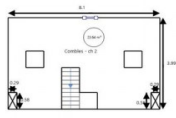

Comble aménagé