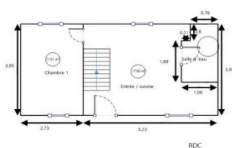

Surface commerciale : 220 m²

Informations sur la cession

Type d'opération : titres de la société

Prix : **620 000 €**

Profil(s) possible(s) : professionnel(s)

Localisation

Localisation : **Asnières-sur-Seine (92600), Hauts de Seine, Ile-de-France**

Nombre d'habitants* à Asnières-sur-Seine : **82 327 (grande ville)**

Photos